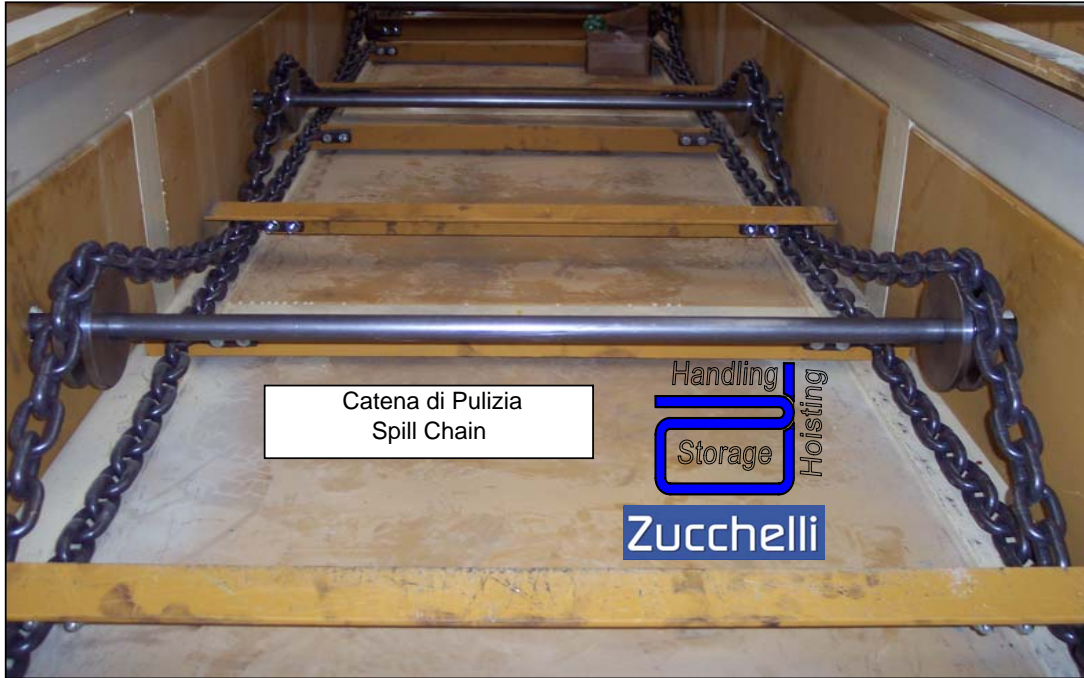

Loc. Scapriano Basso snc
64100 Teramo
Italy
Tel. 0861 286617
Fax. 0861 587546

web: www.zucchellsrl.com

email: info@zucchellsrl.com

Catena di Pulizia
Spill Chain