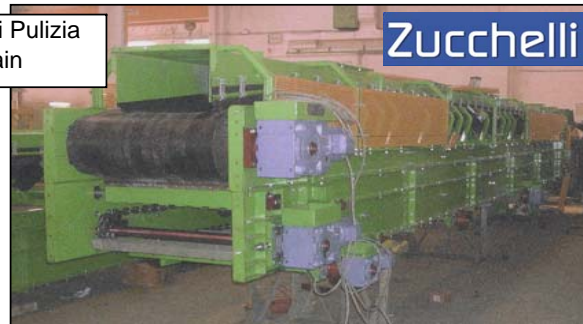

Trasportatore a Nastro con Catena di Pulizia
Belt Conveyor with total spill chain