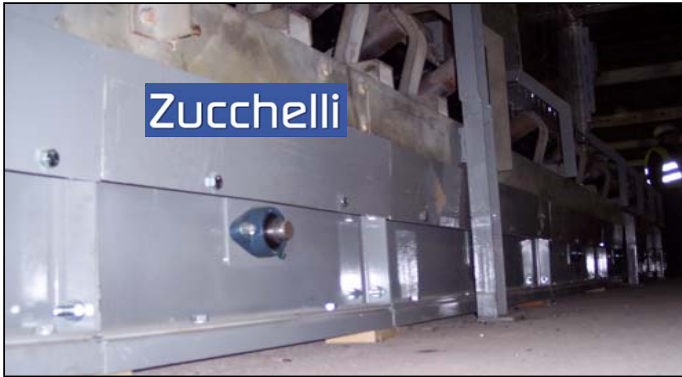

Testata Condotta per Catena di Pulizia
Tail Head of Spill chain

Zucchelli

Zucchelli

Zucchelli

Zucchelli

Zucchelli

Zucchelli

Loc. Scapriano Basso snc
64100 Teramo
Italy
Tel. 0861 286617
Fax. 0861 587546