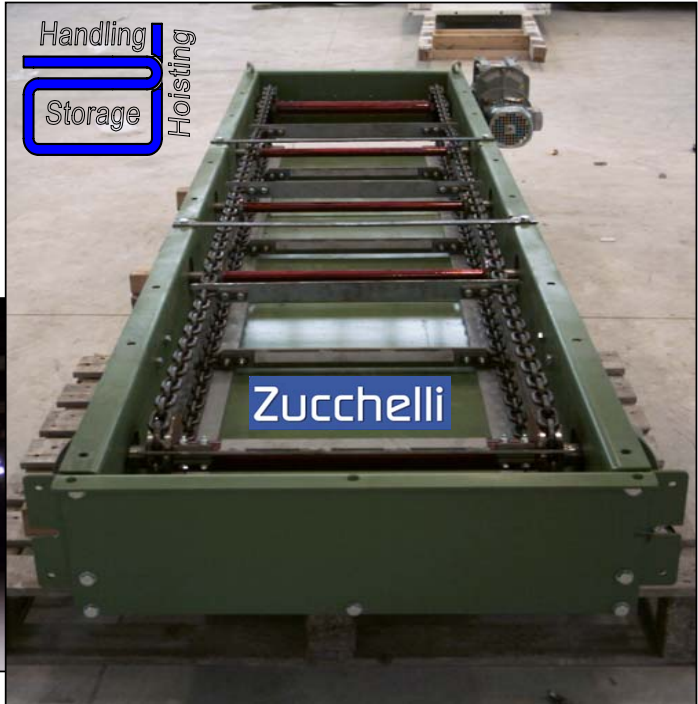

Loc. Scapriano Basso snc
64100 Teramo
Italy
Tel. 0861 286617
Fax. 0861 587546

web: www.zucchellsrl.com

email: info@zucchellsrl.com

Catena di Pulizia
Spill Chain

Testata di Comando per Catena di Pulizia
Drive Head of Spill chain

Testata Condotta per Catena di Pulizia
Tail Head of Spill chain

Zucchelli

Zucchelli

Zucchelli

Zucchelli

Zucchelli

Zucchelli

Loc. Scapriano Basso snc
64100 Teramo
Italy
Tel. 0861 286617
Fax. 0861 587546