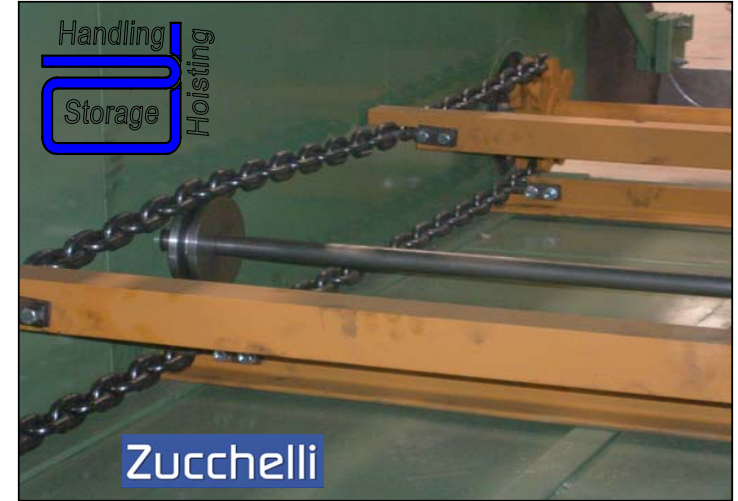

Loc. Scapriano Basso snc
64100 Teramo
Italy
Tel. 0861 286617
Fax. 0861 587546

web: www.zucchellisrl.com
email: info@zucchellisrl.com

Estrattore a Tapparelle con Catena di Pulizia
Apron Feeder with total spill chain

Trasportatore a Nastro con Catena di Pulizia
Belt Conveyor with total spill chain

Testata Condotta per Catena di Pulizia
Tail Head of spill chain

Trasportatore a Nastro con Catena di Pulizia
Belt Conveyor with spill chain